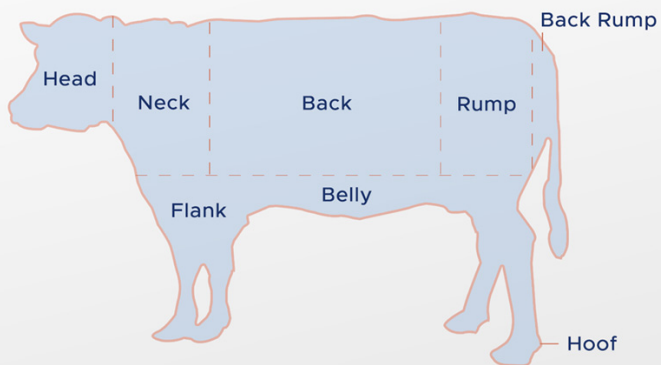

TM

TOP MAKER

精典皮革禮品 展現優雅品味

100% 牛皮革精品客製工坊

皮革直裁原理

我們的皮革採直裁原理, 即從”牛頭”至”牛臀”方向, 順著纖維方向直裁切, 而在裁切之前, 其牛背部皮纖維組織是在物性最佳及最穩定的範圍, 可維持皮革的完美外觀及管控拉力的堅韌性。

Leather Source

嚴選皮革 安心認證