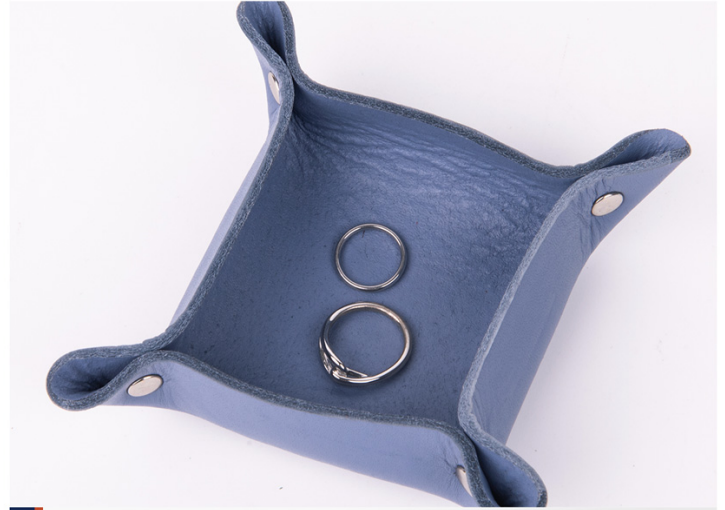

MODEL NO. #67-032723

尺寸	長度	寬度	厚度
	10cm	28cm	3mm

其他

環保牛皮杯套

MODEL NO. #68-032723

尺寸	長度	寬度	厚度
----	----	----	----

皮革收納盒

MODEL NO. #69-032723