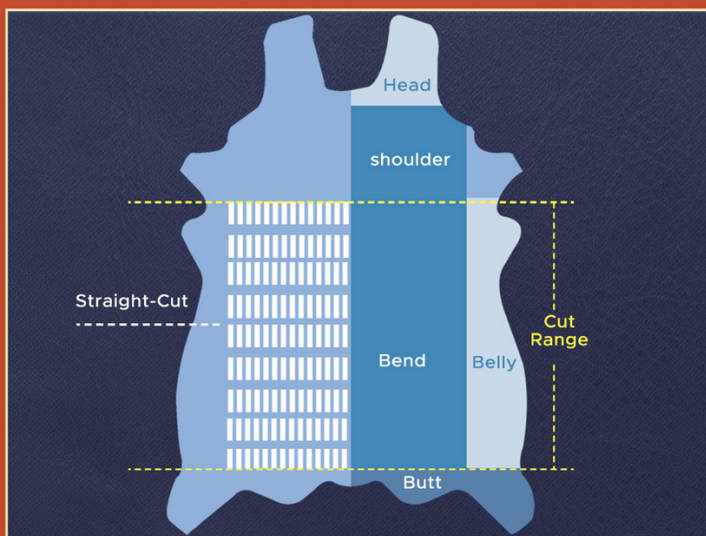

TM

TOP MAKER

精典皮革禮品 展現優雅品味

100% 牛皮革精品客製工坊

皮革直裁原理

我們的皮革採直裁原理, 即從”牛頭”至”牛臀”方向, 順著纖維方向直裁切, 而在裁切之前, 其牛背部皮纖維組織是在物性最佳及最穩定的範圍, 可維持皮革的完美外觀及管控拉力的堅韌性。

Leather Source

嚴選皮革 安心認證